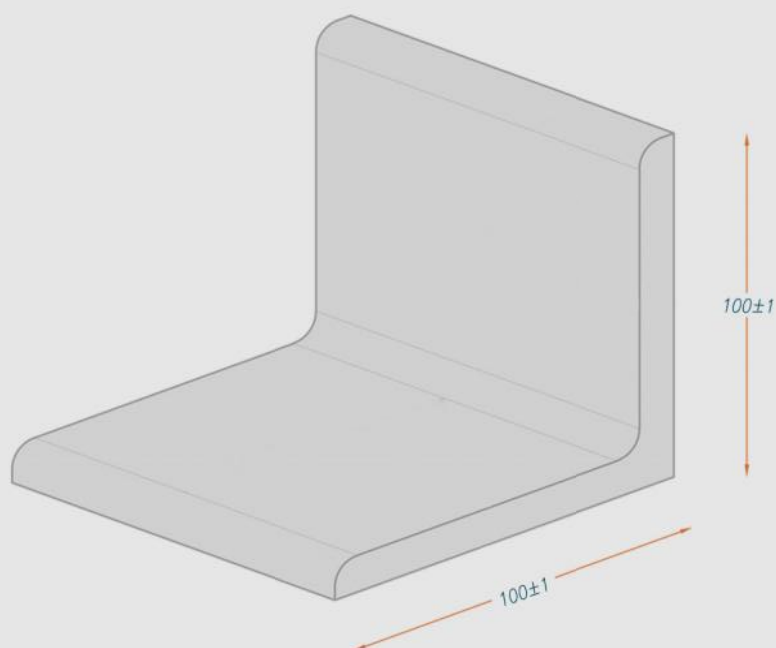

ضخامت	وزن (KG)	متراژ	سایز نبشی
۶	۵۶ کیلوگرم	۶ متر	نبشی ۱۰
۶	۱۱۲ کیلوگرم	۱۲ متر	نبشی ۱۰
۸	۷۰ کیلوگرم	۶ متر	نبشی ۱۰
۸	۱۴۰ کیلوگرم	۱۲ متر	نبشی ۱۰
۹	۸۰ کیلوگرم	۶ متر	نبشی ۱۰
۹	۱۶۰ کیلوگرم	۱۲ متر	نبشی ۱۰
۱۰	۹۰ کیلوگرم	۶ متر	نبشی ۱۰
۱۰	۱۸۰ کیلوگرم	۱۲ متر	نبشی ۱۰