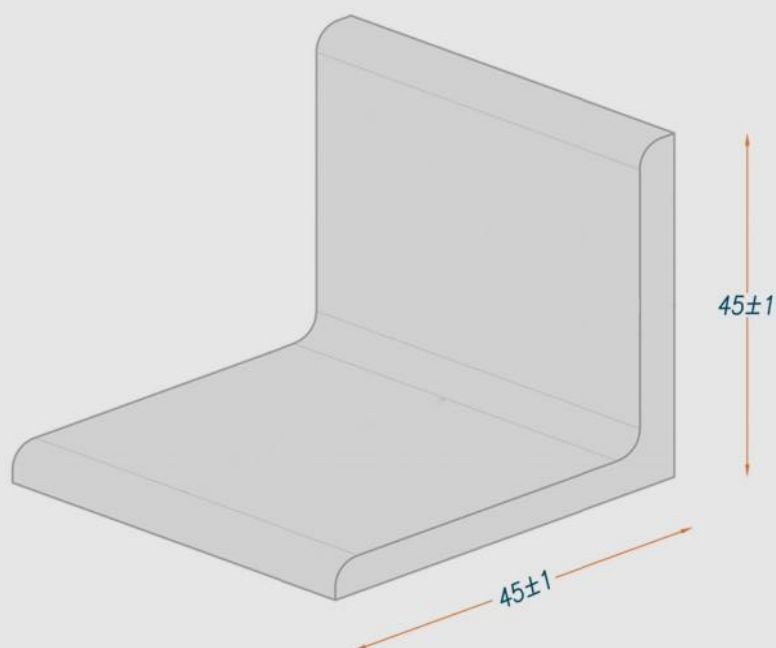

ضخامت	وزن (KG)	مترای	سایز نبشی
۳	۱۲ کیلوگرم	۶ متر	نبشی ۴/۵
۳	۲۴ کیلوگرم	۱۲ متر	نبشی ۴/۵
۴/۵	۱۸ کیلوگرم	۶ متر	نبشی ۴/۵
۴/۵	۳۶ کیلوگرم	۱۲ متر	نبشی ۴/۵