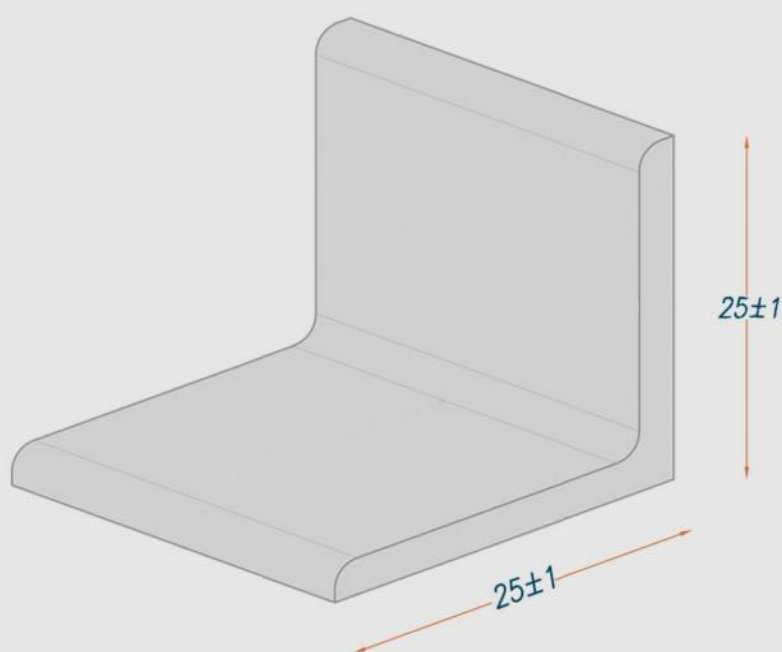

## استاندارد

ضخامت	وزن (KG)	مترای	سایز نبشی
۳	۶/۷ کیلوگرم	۶ متر	نبشی ۲/۵
۳	۱۳/۴ کیلوگرم	۱۲ متر	نبشی ۲/۵

۰۹۱۵۳۷۰۰۱۶۹

۳۷۶۰۳۵۰۱ - ۳۷۶۰۳۵۰۲  
۳۷۶۰۳۵۰۳ - ۳۷۶۰۳۵۰۴

<https://t.me/Shekoftegroup>