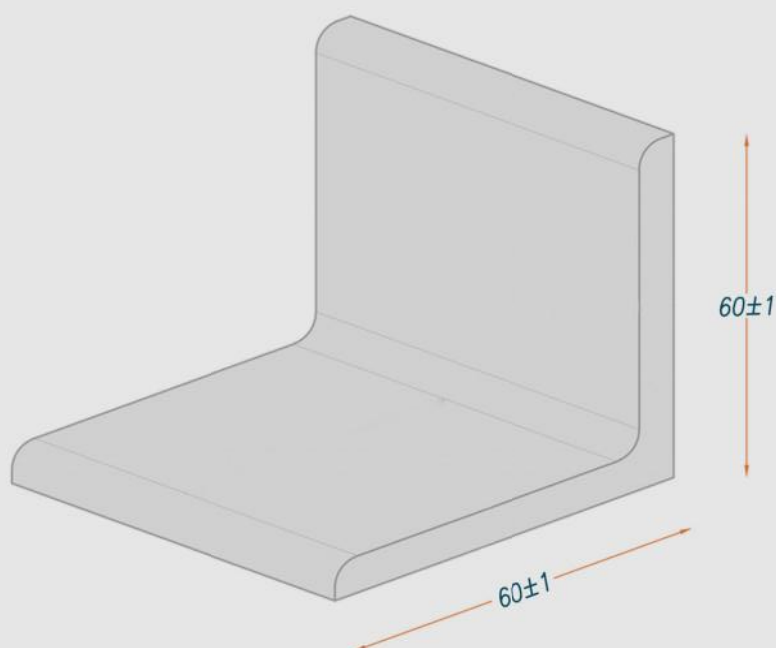

ضخامت	وزن (KG)	مترای	سایز نبشی
۴	۲۲ کیلوگرم	۶ متر	نبشی ۶
۴	۴۴ کیلوگرم	۱۲ متر	نبشی ۶
۵	۲۶ کیلوگرم	۶ متر	نبشی ۶
۵	۵۲ کیلوگرم	۱۲ متر	نبشی ۶
۶	۳۲ کیلوگرم	۶ متر	نبشی ۶
۶	۶۴ کیلوگرم	۱۲ متر	نبشی ۶