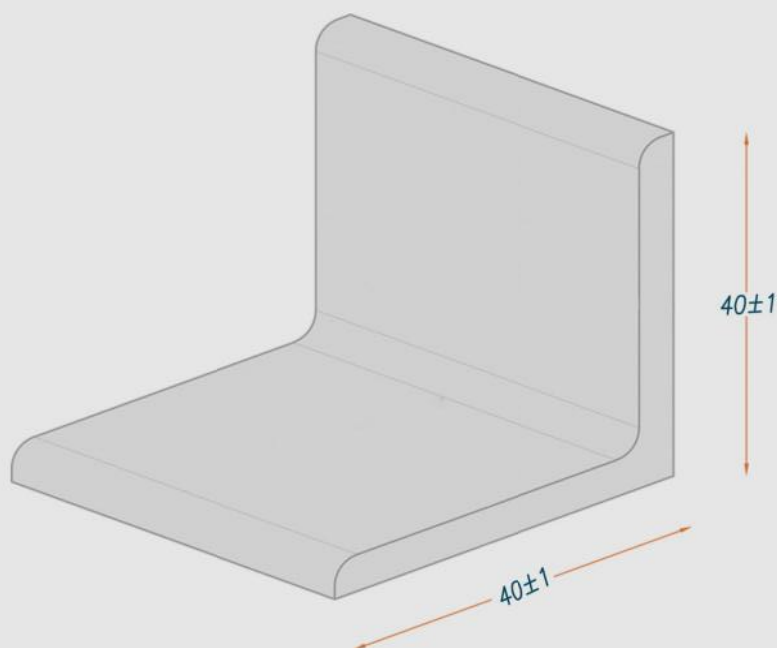

ضخامت	وزن (KG)	متر اژ	سایز نبشی
۳	۱۰/۵ کیلوگرم	۶ متر	نبشی ۴
۳	۲۱ کیلوگرم	۱۲ متر	نبشی ۴
۴	۱۴ کیلوگرم	۶ متر	نبشی ۴
۴	۲۸ کیلوگرم	۱۲ متر	نبشی ۴