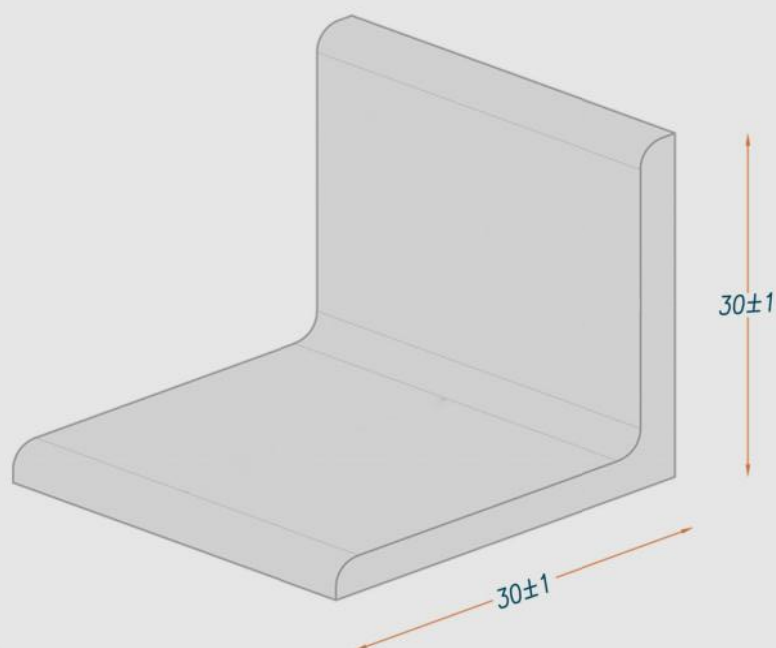

فضامت	وزن (KG)	متراژ	سایز نبشی
۳	۸ کیلوگرم	۶ متر	نبشی ۳
۳	۱۶ کیلوگرم	۱۲ متر	نبشی ۳