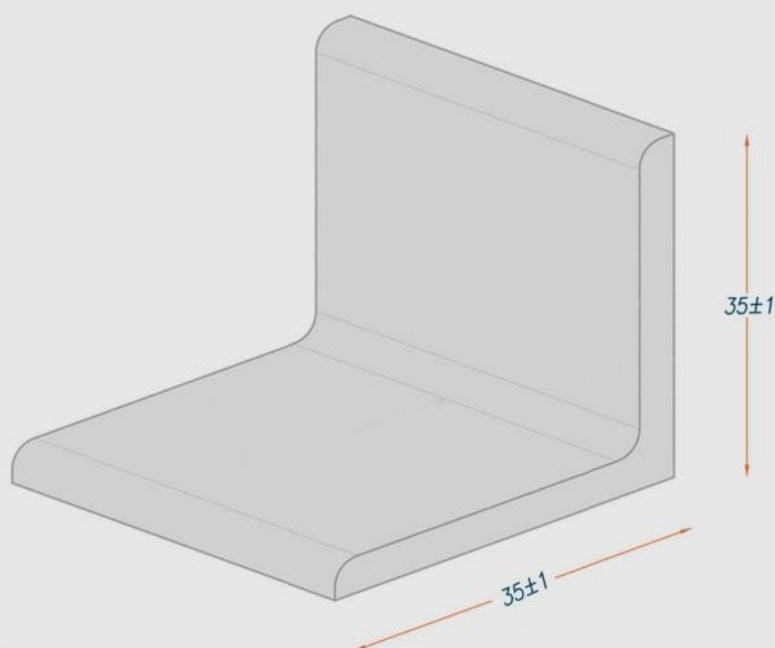

ضخامت	وزن (KG)	مترای	سایز نبشی
۳	۹ کیلوگرم	۶ متر	نبشی ۳/۵
۳	۱۸ کیلوگرم	۱۲ متر	نبشی ۳/۵
۴	۱۲ کیلوگرم	۶ متر	نبشی ۳/۵
۴	۲۴ کیلوگرم	۱۲ متر	نبشی ۳/۵