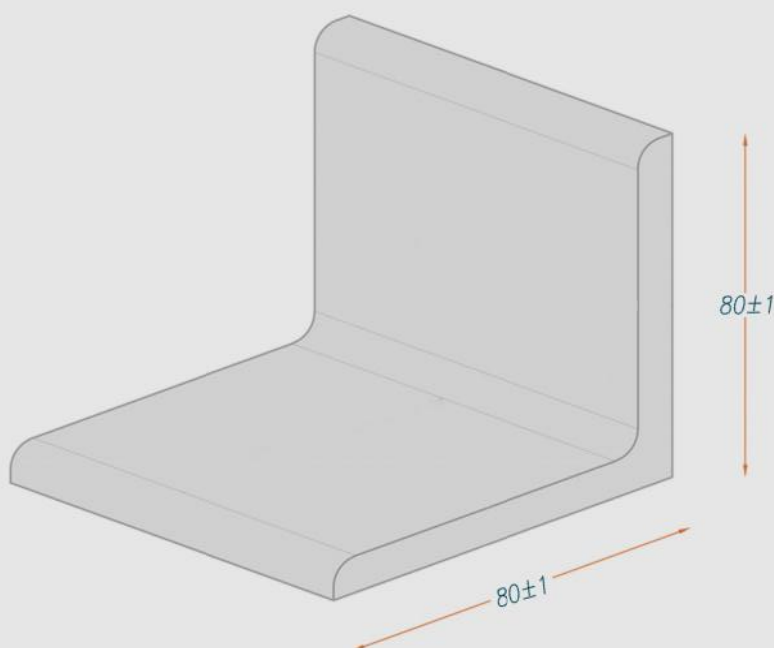

ضخامت	وزن (KG)	مترای	سایز نبشی
۶	۴۴ کیلوگرم	۶ متر	نبشی ۸
۶	۸۸ کیلوگرم	۱۲ متر	نبشی ۸
۷	۵۰ کیلوگرم	۶ متر	نبشی ۸
۷	۱۰۰ کیلوگرم	۱۲ متر	نبشی ۸
۸	۵۶ کیلوگرم	۶ متر	نبشی ۸
۸	۱۱۲ کیلوگرم	۱۲ متر	نبشی ۸