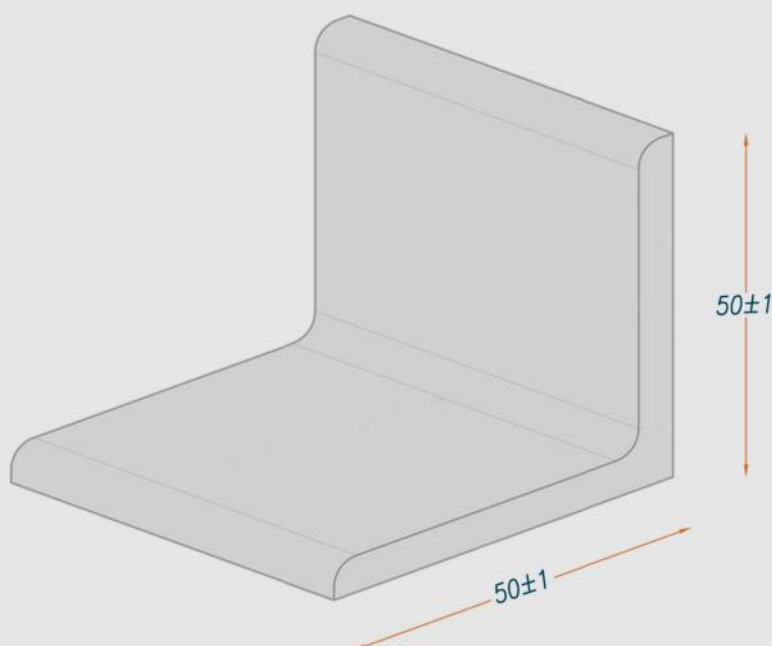

ضخامت	وزن (KG)	مترای	سایز نبشی
۳	۱۴ کیلوگرم	۶ متر	نبشی ۵
۳	۲۸ کیلوگرم	۱۲ متر	نبشی ۵
۴	۱۷ کیلوگرم	۶ متر	نبشی ۵
۴	۳۴ کیلوگرم	۱۲ متر	نبشی ۵
۵	۲۲ کیلوگرم	۶ متر	نبشی ۵
۵	۴۴ کیلوگرم	۱۲ متر	نبشی ۵