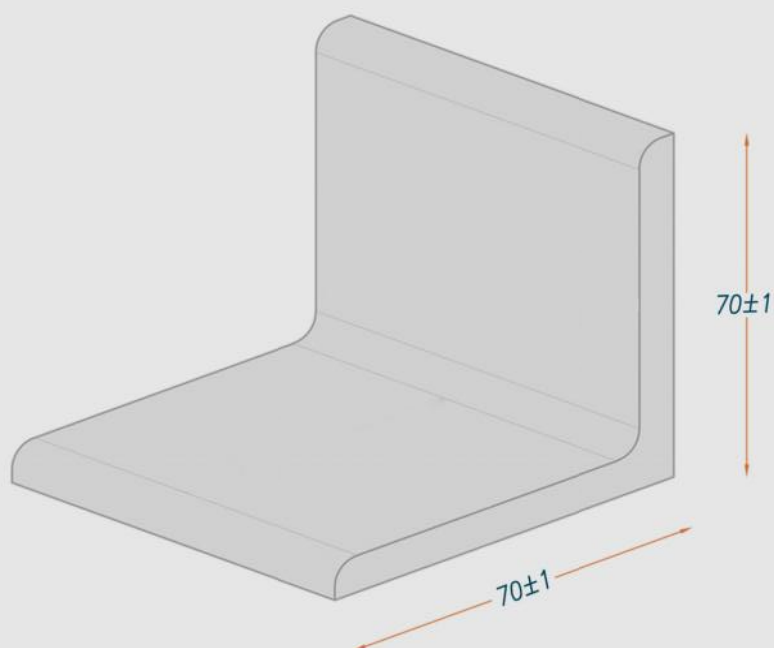

ضخامت	وزن (KG)	مترای	سایز نبشی
۵	۳۵ کیلوگرم	۶ متر	نبشی ۷
۵	۷۰ کیلوگرم	۱۲ متر	نبشی ۷
۷	۴۲ کیلوگرم	۶ متر	نبشی ۷
۷	۸۴ کیلوگرم	۱۲ متر	نبشی ۷